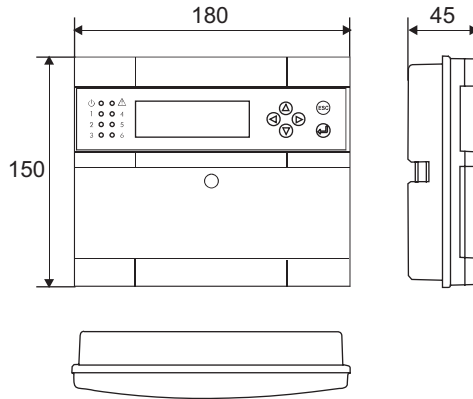

## LUI 大型用户界面 电子控制器

LUI 大型用户界面

尺寸 (mm)

### 概述

LUI 大型用户界面是一种用于 FX10 及 FX15 控制器的本地显示器。它为终端用户、操作人员及维护人员提供了一种直观的数据监测及调整控制器点的方法。信息以文本格式 4 行 20 字符 LCD 背光显示。显示器可作为一个便携式手操设备使用或永久地被安装在控制器面板上或墙面上。

### 特点

- 菜单操作
- 报警汇总页
- 密码保护功能
- 快捷键进入指定页
- 定制硬件
- 定制软件

LUI 大型用户界面选型表

供电电源	防护等级	说明	型号
9 - 12 VDC，来自 AC/DC 转换器或直接来自控制器，安装的长度长至 3 m	手操型及墙面安装型：IP30 控制器面板安装型：IP54	LUI 显示器，江森自控标准前面板	LP-DIS65P00-000C
		LUI 墙面安装配件	DT-9100-8902
		230 VAC / 9 VDC 转换器，隔离型	DT-9100-8901
		120 VAC / 9 VDC 转换器，隔离型	NP-PWR1209
		显示连接接口，用于 FX10 控制器	LP-KIT000-000C
		3 m 长，预配连接线缆，用于 FX15 控制器	LP-KIT007-000C